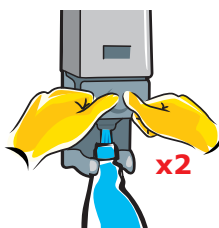

## Применение...

1

Общая уборка:  
2 порции средства для спрейной бутылки R3.

2

Надеть триггер на бутылку. Убедитесь, что носик закрыт. Встряхнуть бутылку.

3

Открыть носик. Нанести готовый раствор на мягкую салфетку.