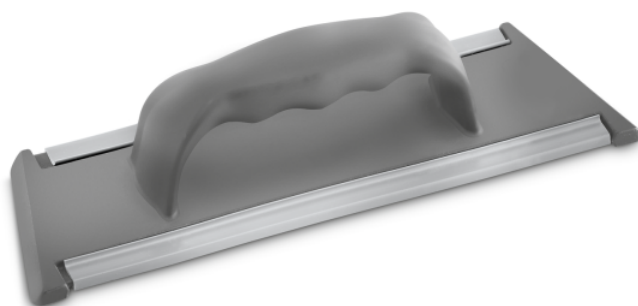

## РУЧНОЙ ДЕРЖАТЕЛЬ ПАДА 30 СМ С КРЕПЛЕНИЕМ НА ЛИПУЧКЕ

Решение от Kärcher для эффективной очистки вертикальных и горизонтальных поверхностей: держатель для прикрепляемых липучкой падов из микроволокна длиной 30 см.

### Свойства

- Крепление липучкой для быстрой установки мопа из микроволокна
- Эргономичная ручка обеспечивает уборку без переутомления
- Держатель из высококачественной пластмассы, не повреждающей поверхности
- Трапециевидальная форма для легкой очистки угловых и краевых участков
- Большая площадь контакта повышает производительность труда
- Для использования с любыми мопами из микроволокна длиной 30 см, снабженными липучкой