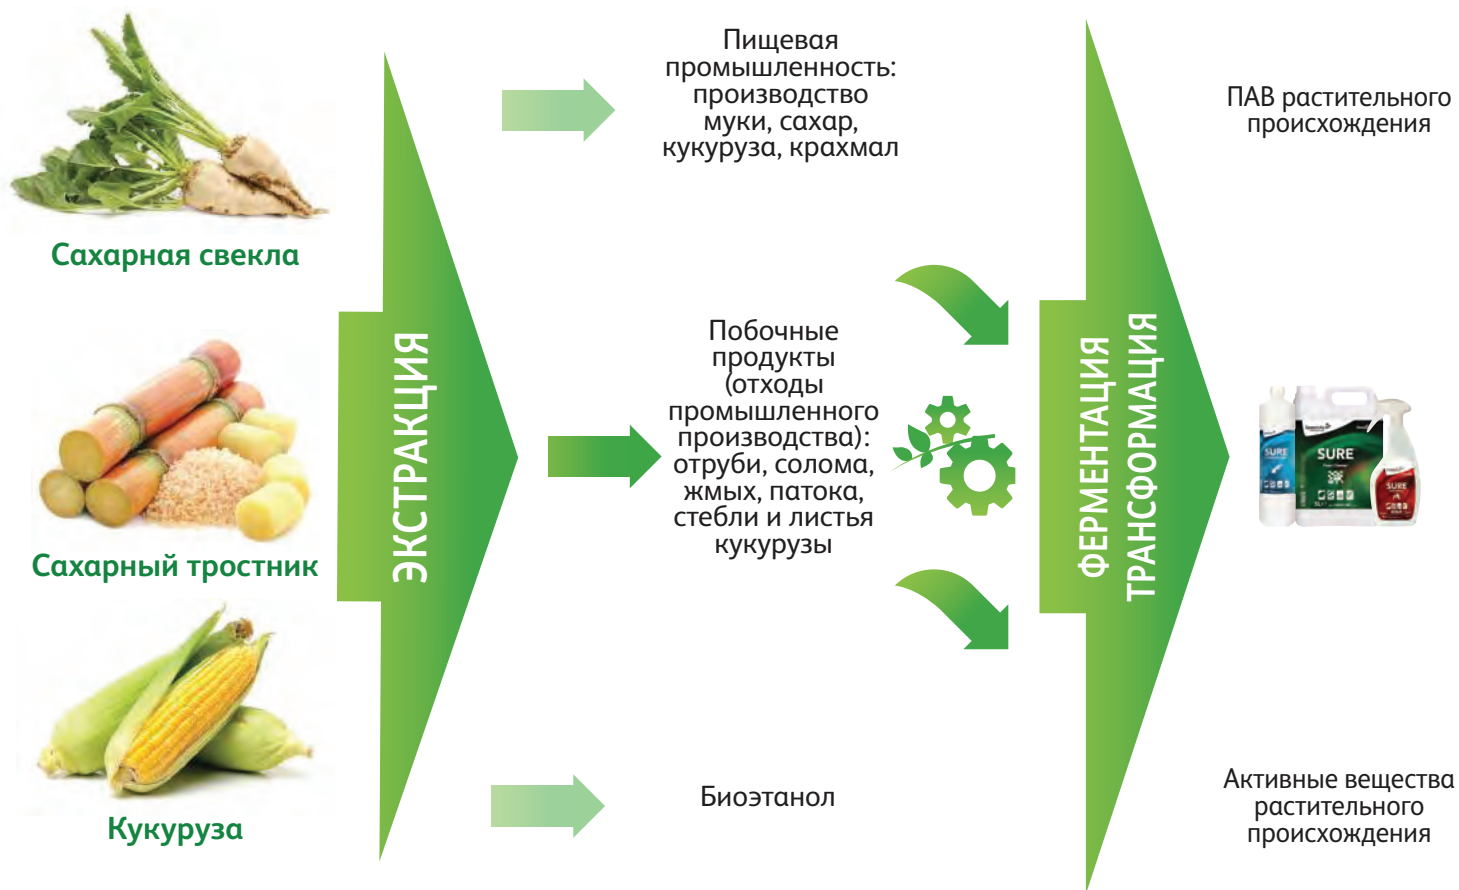

Уборка на кухне

SURE Descaler

Чистящее средство для удаления накипи

✔ Подходит для регулярного удаления известкового налета с кухонного оборудования и посуды, включая мармиты, бойлеры, пароварки, аппараты для чая и кофе ✔ Эффективно удаляет минеральные загрязнения

Артикул	100892017	100892015
Фасовка	6 x 1 л	2 x 5 л
Дозировка	5-20% (замачивание) 20% (спрейная чистка)	5-20% (замачивание) 20% (спрейная чистка)
pH	<2,2	<2,2

SURE Hand Dishwash

Средство для ручного мытья посуды

✔ Для ручного мытья столовой посуды, сковородок, кастрюль, керамики, изделий из стекла и столовых приборов ✔ Эффективно удаляет жир и засохшие остатки пищи ✔ Обладает сниженным пенообразованием (подходит для предварительного замачивания перед машинной мойкой) ✔ Не классифицировано как опасное вещество ✔ Сертифицировано Ecolabel

Артикул	100891819	100891817	100919509
Фасовка	6 x 1 л	2 x 5 л	4 x 1,5 л
Дозировка	0,1-0,2% (замачивание), 1-2% (мытьё)	0,1-0,2% (замачивание), 1-2% (мытьё)	0,1-0,2% (замачивание), 1-2% (мытьё)
pH	5	5	5

SURE Grill Cleaner

Средство для чистки печей и грилей

✔ Подходит для ежедневной уборки печей, ростеров и грилей
✔ Эффективно удаляет сильные жировые загрязнения и нагар
✔ Без запаха ✔ Легко смывается

Артикул	100943916	100894371
Фасовка	6 x 750 мл	2 x 5 л
Дозировка	Готово к применению	Готово к применению
pH	11.5	11.5