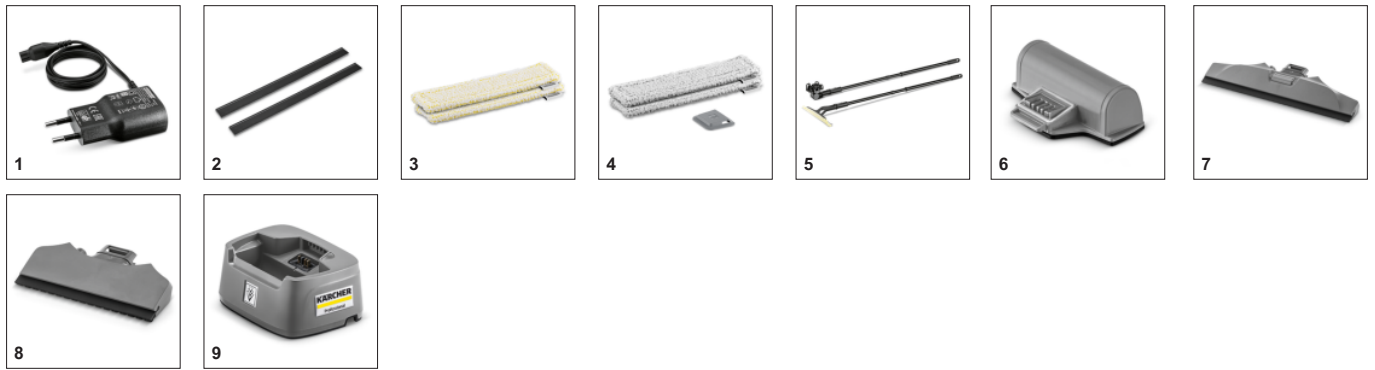

ПРИНАДЛЕЖНОСТИ WVP 10

1.633-550.0

	№ для заказа	Описание	
СТЕКЛООЧИСТИТЕЛЬ			
Зарядное устройство			
Зарядное устройство для WV и KV	1 2.633-107.0	Зарядное устройство для аккумуляторных стеклоочистителей и аккумуляторного вибрационного очистителя Kärcher.	☒
Насадки для стеклоочистителя			
Стяжки для WV 2 / WV 5 (280 мм)	2 2.633-005.0	Для замены стяжек в стеклоочистителях WV 50, WV 75, WV 2 и WV 5. Тщательно удаляют влагу с любых гладких поверхностей, не оставляя на них полос и разводов.	☐
Обтяжки			
Обтяжки из микрофибры Indoor	3 2.633-130.0	Обтяжки из микроволокна с застежкой-липучкой для установки на пульверизаторе, которым комплектуется стеклоочиститель. Для оптимального удаления загрязнений с любых гладких поверхностей.	☐
Обтяжки из микрофибры Outdoor	4 2.633-131.0	Идеальное решение для мойки наружных поверхностей окон: специальная микроволоконная насадка с увеличенным содержанием абразивных волокон, закрепляемая при помощи липучки. Прилагается скребок для удаления самых стойких загрязнений.	☐
Удлинительные трубки			
Удлинительный комплект WV Evolution	5 2.633-144.0	С помощью телескопического удлинительного комплекта для стеклоочистителя или аккумуляторного вибрационного очистителя вы сможете очистить даже окна, расположенные на высоте. Регулировка длины от 0,6 до 1,5 м.	☐
Сменные аккумуляторы			
Сменный аккумулятор для WV 5	6 2.633-123.0	Уборка без остановок благодаря сменному аккумулятору к стеклоочистителю WV 5	☐
НАСАДКИ			
Всасывающая насадка, 280 мм	7 9.013-530.3	Запасная всасывающая насадка шириной 280 мм для стеклоочистителя WVP, антрацитового цвета.	☒
Всасывающая насадка, 170 мм	8 9.013-535.3	Всасывающая насадка шириной 170 мм для стеклоочистителя WVP, антрацитового цвета.	☐
АККУМУЛЯТОРЫ И ЗАРЯДНЫЕ УСТРОЙСТВА			
Запасная зарядная станция WVP 10 Adv	9 2.633-041.0	Запасная станция быстрой зарядки, для зарядки аккумуляторов WVP 2.633-123.0. Время зарядки 50 минут.	☐

■ Входит в комплект поставки □ Доступные аксессуары.