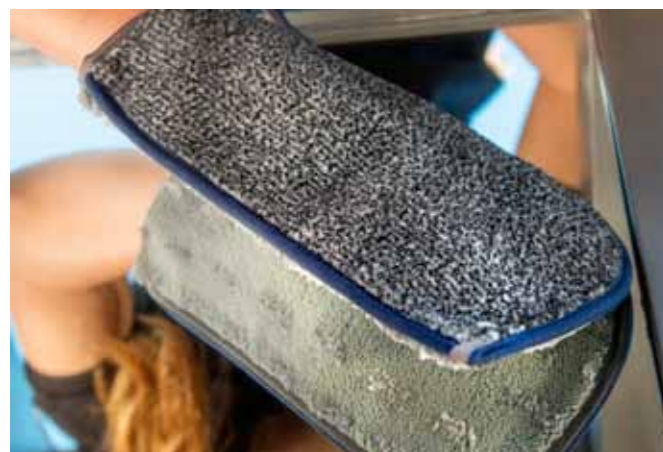

Убирайте грязь – не разносите ее вокруг

Все мопы СВЕП созданы для оптимальной уборки, независимо от того, какой способ уборки вы выбираете – сухой, влажный или мокрый.

Выбор способа имеет решающее значение для конечного результата. Слишком влажный моп может стать питательной средой для микробов, в то время как слишком сухой приводит к втиранию грязи и пятнам, которые остаются на поверхности после уборки.

Испытания ясно показывают, что новый моп МикроПлюс обеспечивает оптимальное распределение влаги – в среднем на 40 % лучше, чем три хорошо известных конкурента, и на 20 % лучше, чем предыдущее поколение МикроПлюс.

Больше, чем просто слова! Каждый год мы вкладываем большие средства в испытание изделий. И, конечно же, мы используем независимые и беспристрастные экспертные организации.