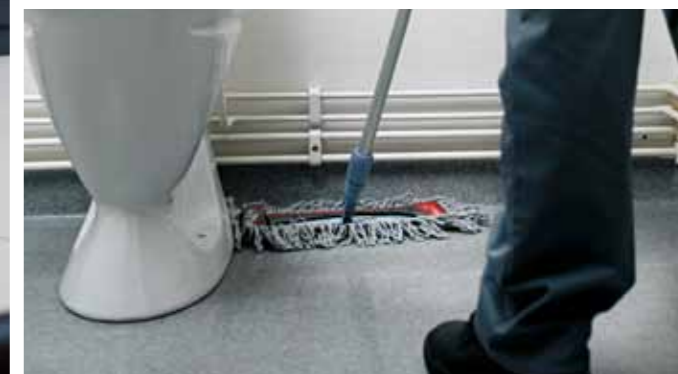

Решение для разных задач