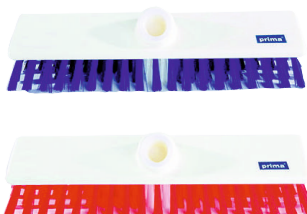

Щетка без рукоятки для очистки поверхностей

Размер: 180x60 мм
Длина щетины: 35 мм
Состав: основа - полипропилен, щетина - полиэстер

Характеристики:

- Используется для мытья поверхностей
- Щетка выдерживает температуру до +135°C
- Устойчива к механическому истиранию и химическому воздействию

синяя	47016	1 шт

Щетка для пола

Размер: 300x70 мм
Длина щетины: 35 мм
Состав: основа - полипропилен, щетина - полиэстер

Характеристики:

- Винтовое крепление с рукояткой
- Используется с алюминиевой рукояткой для щеток (артикул 475401)
- Представлены в двух цветах для разделения зон уборки с целью предотвращения перекрестного загрязнения
- Щетки выдерживают температуру до +135°C
- Устойчивы к механическому истиранию и химическому воздействию

синяя	475302	1 шт
красная	475301	1 шт

Алюминиевая рукоятка для щетки (с резьбой)

Размер: 150 см

475401	1 шт