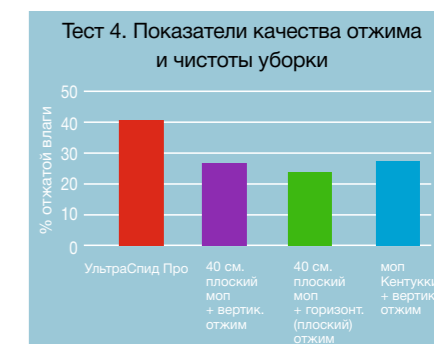

Почему чище?

Количество влаги, остающееся на насадке после ее отжима, напрямую влияет на остаточную степень загрязненности после уборки. Соответственно, чем лучше отжимается насадка, тем меньше на ней остаточной влаги и тем меньше грязи остается на полу после уборки.

В тесте 4 институт FIGR взял выстиранную насадку, поместил ее в моющий раствор и измерил:

- Вес мокрой насадки перед отжимом
- Вес насадки после отжима (средний показатель от трех клинеров)

УльтраСпид Про — самый сильный отжим: **отжимает 40,5% влаги с насадки.**

Системы	УльтраСпид Про	40 см. плоский моп + вертикальный отжим	40 см. плоский моп + горизонтальный (плоский) отжим	моп Кентукки + вертикальный отжим
Показатель	% отжатой влаги	% отжатой влаги	% отжатой влаги	% отжатой влаги
Средний показатель	40,5	26,7	23,7	27,4
Ранжирование	1	4	5	3
На сколько % УльтраСпид Про отжимает сильнее других		52%	71%	48%