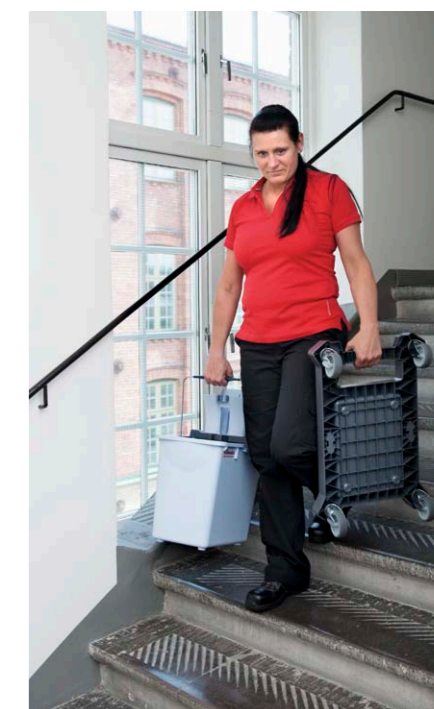

Почему легче?

Легкость использования и минимум обучения персонала — одно из основных требований в клининговых услугах. В УльтраСпид Про каждый элемент:

- эргономичен
- разработан для простого понимания и легкого использования
- не требует длительного обучения персонала.

Каждый элемент УльтраСпид Про разработан для удобства в работе и гибкости в использовании.