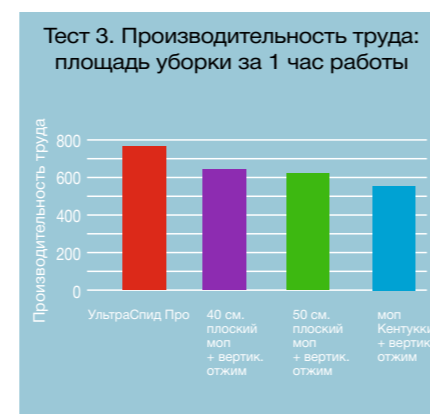

УльтраСпид Про — самая быстрая система:
уборка 10 кв.м. за 27 сек.!

Системы	УльтраСпид Про	40 см. плоский моп + вертикальный отжим	50 см. плоский моп + вертикальный отжим	моп Кентукки + вертикальный отжим
Средний показатель по трем клинерам: время, сек	27 сек	36 сек	38 сек	45 сек
Ранжирование	1	2	3	5
На сколько % УльтраСпид Про быстрее других?		33%	47%	67%

* Включая полный цикл отжима

УльтраСпид Про — самая быстрая система: **производительность труда 766 кв.м. в час***.

Системы	УльтраСпид Про	40 см. плоский моп + вертикальный отжим	50 см. плоский моп + вертикальный отжим	моп Кентукки + вертикальный отжим
Время на отжим, сек	12,3	22,4	24,9	16,7
Время уборки (без отжима), сек	14,7	13,6 w	13,4	28,3
Время на подход/отход к/от ведра, сек	20	20	20	20
Общее время уборки на каждые 10 кв.м., сек	47	56	58	65
Площадь уборки в час (3600 сек.), кв.м.	766	643	621	554
Ранжирование	1	4	3	2
На сколько % УльтраСпид Про быстрее других (в расчете на 100 кв.м.)?		19%	23%	38%

* На открытых площадях, при одношаговой уборки (без предварительного подметания и протирки насухо). При двухшаговой уборки (с протиркой насухо) производительность 363 кв.м. в час. .

FIGR
Forschungs - und Profinstitut fur
Facility Management GmbH

Результаты FIGR на 100% подтвердили наши убеждения!