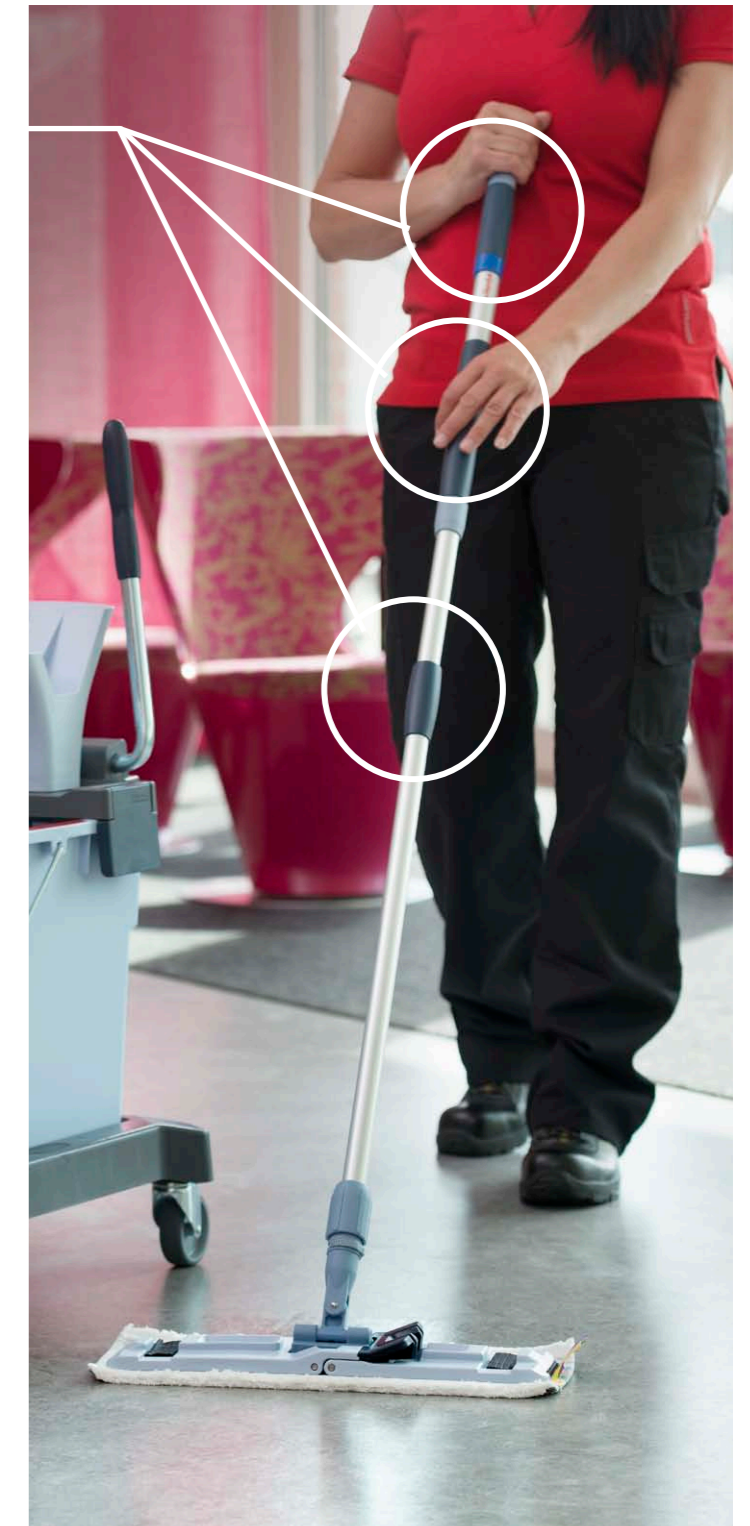

Новая трехступенчатая телескопическая ручка:

- **Компактная:** 60 см. в сложенном виде, 120 – 160 см. в разложенном виде
- **Эргономичная:** 3 захвата для удобства клинера
- **Долговечная:** проверенный опытом надежный механизм

Готовое решение для уборки площадей до 500 кв.м.:

- Уборка пола
- Протирка поверхностей