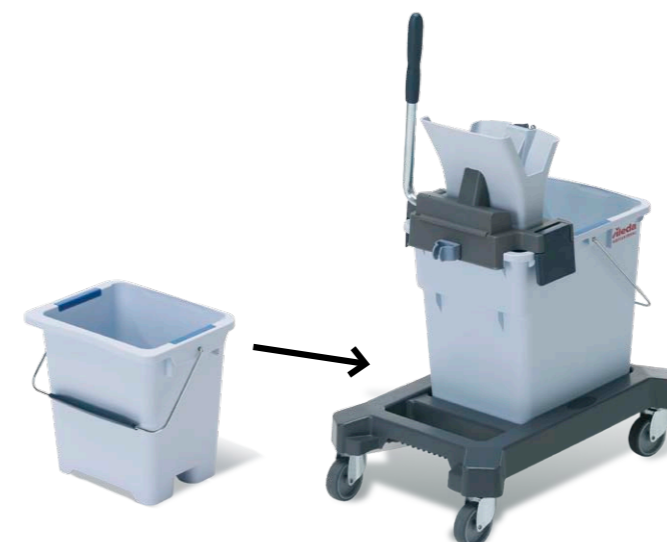

Основа системы УльтраСпид

Двухведерная система теперь в два раза компактней!

Площадь платформы для двухведерной системы уменьшилась в 2 раза!

Создать двухведерную систему легко:

просто добавить второе ведро УльтраСпид Про и двухведерная система готова к работе!

- **Одна платформа для двух систем:** не нужно покупать дополнительную платформу и монтировать одну из двух
- **Маленькая и компактная:** 0,28 кв.м. площади
- **Легкая:** всего 5,6кг
- **Удобно хранить:** помещается в самые узкие места для хранения инвентаря

Новая система УльтраСпид Про — усовершенствован каждый элемент!

1. Обновлен туннельный отжим
2. Совершенно новая платформа для ведер
3. Абсолютно новая транспортировочная ручка
4. Обновлен держатель насадок
5. Новое второе ведро
6. Показатели работы стали еще лучше
7. Обновлен ассортимент