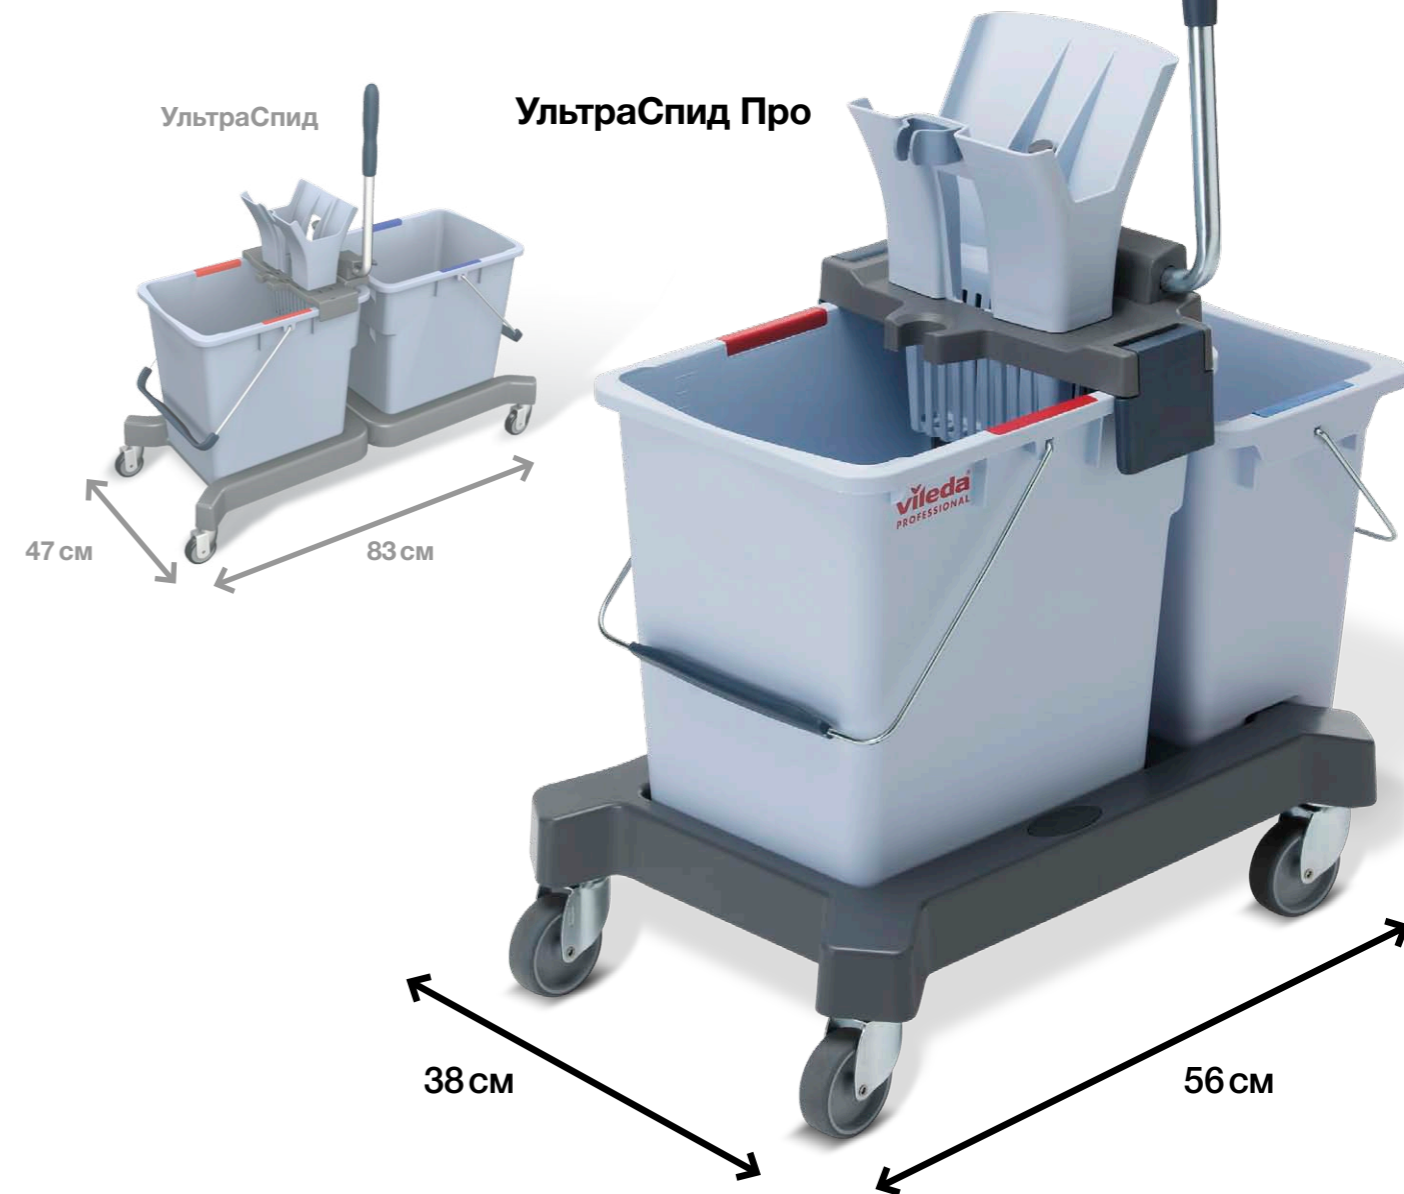

Двухведерная система теперь в два раза компактней!

Площадь платформы для двухведерной системы уменьшилась в 2 раза!