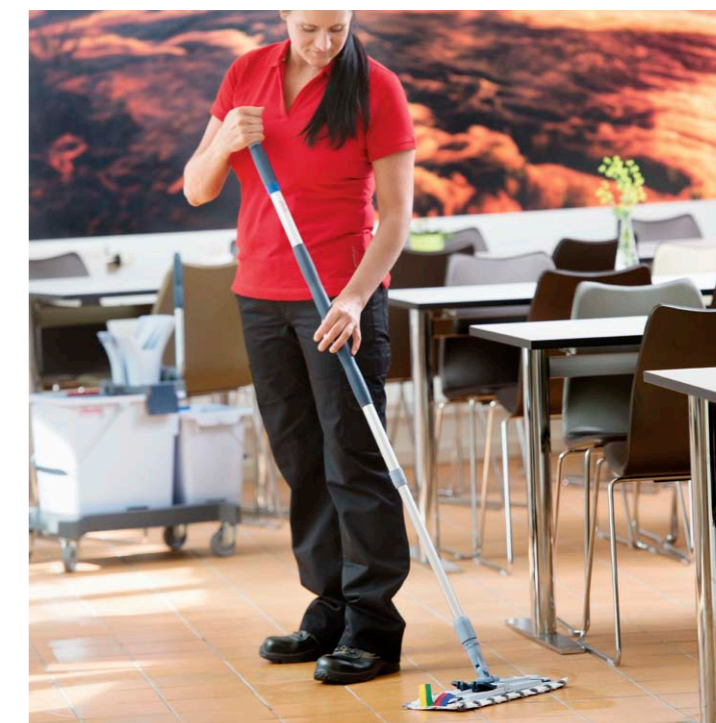

Двухведерная система теперь

в 2 раза компактней!

Двухведерная система УльтраСпид Про для уборки площадей до 500 кв.м.:

- Офисы, небольшие магазины
- Учебные, дошкольные центры и клубы
- Салоны красоты, SPA центры и т.д.