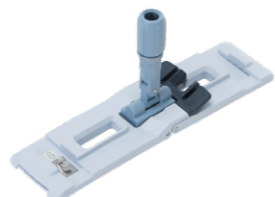

* По сравнению со «старой» системой.

УльтраСпид Про

Обновленный ассортимент

Комплектующие

Отжим Ультраспид Про
Арт. 147595

Платформа Ультраспид Про
(с заглушками) Арт. 147596

Держатель насадок Ультраспид Про
Арт. 147593