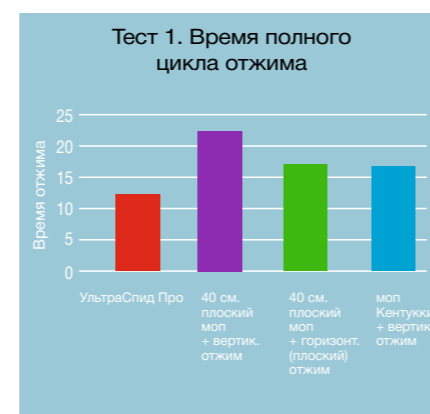

УльтраСпид Про — самая быстрая система:
уборка 10 кв.м. за 27 сек.!

Системы	УльтраСпид Про	40 см. плоский моп + вертикальный отжим	50 см. плоский моп + вертикальный отжим	моп Кентукки + вертикальный отжим
Средний показатель по трем клинерам: время, сек	27 сек	36 сек	38 сек	45 сек
Ранжирование	1	2	3	5
На сколько % УльтраСпид Про быстрее других?		33%	47%	67%

* Включая полный цикл отжима

УльтраСпид Про — самая быстрая система: **производительность труда 766 кв.м. в час***.

Системы	УльтраСпид Про	40 см. плоский моп + вертикальный отжим	50 см. плоский моп + вертикальный отжим	моп Кентукки + вертикальный отжим
Время на отжим, сек	12,3	22,4	24,9	16,7
Время уборки (без отжима), сек	14,7	13,6 w	13,4	28,3
Время на подход/отход к/от ведра, сек	20	20	20	20
Общее время уборки на каждые 10 кв.м., сек	47	56	58	65
Площадь уборки в час (3600 сек.), кв.м.	766	643	621	554
Ранжирование	1	4	3	2
На сколько % УльтраСпид Про быстрее других (в расчете на 100 кв.м.)?		19%	23%	38%

* На открытых площадях, при одношаговой уборки (без предварительного подметания и протирки насухо). При двухшаговой уборки (с протиркой насухо) производительность 363 кв.м. в час. .

FIGR
Forschungs - und Profinstitut fur
Facility Management GmbH

Результаты FIGR на 100% подтвердили наши убеждения!