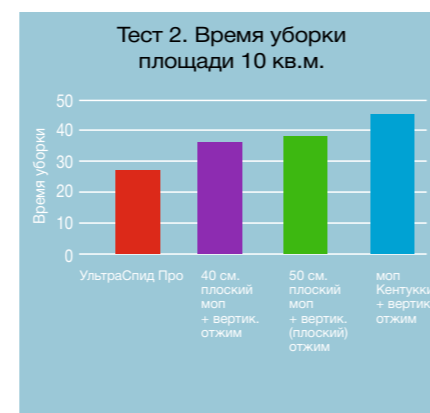

УльтраСпид Про — самая быстрая система:
уборка 10 кв.м. за 27 сек.!

Системы	УльтраСпид Про	40 см. плоский моп + вертикальный отжим	50 см. плоский моп + вертикальный отжим	моп Кентукки + вертикальный отжим
Средний показатель по трем клинерам: время, сек	27 сек	36 сек	38 сек	45 сек
Ранжирование	1	2	3	5
На сколько % УльтраСпид Про быстрее других?		33%	47%	67%

* Включая полный цикл отжима

УльтраСпид Про — самая быстрая система: **производительность труда 766 кв.м. в час***.

Системы	УльтраСпид Про	40 см. плоский моп + вертикальный отжим	50 см. плоский моп + вертикальный отжим	моп Кентукки + вертикальный отжим
Время на отжим, сек	12,3	22,4	24,9	16,7
Время уборки (без отжима), сек	14,7	13,6 w	13,4	28,3
Время на подход/отход к/от ведра, сек	20	20	20	20
Общее время уборки на каждые 10 кв.м., сек	47	56	58	65
Площадь уборки в час (3600 сек.), кв.м.	766	643	621	554
Ранжирование	1	4	3	2
На сколько % УльтраСпид Про быстрее других (в расчете на 100 кв.м.)?		19%	23%	38%

* На открытых площадях, при одношаговой уборки (без предварительного подметания и протирки насухо). При двухшаговой уборки (с протиркой насухо) производительность 363 кв.м. в час. .

FIGR
Forschungs - und Profinstitut fur
Facility Management GmbH

Результаты FIGR на 100% подтвердили наши убеждения!