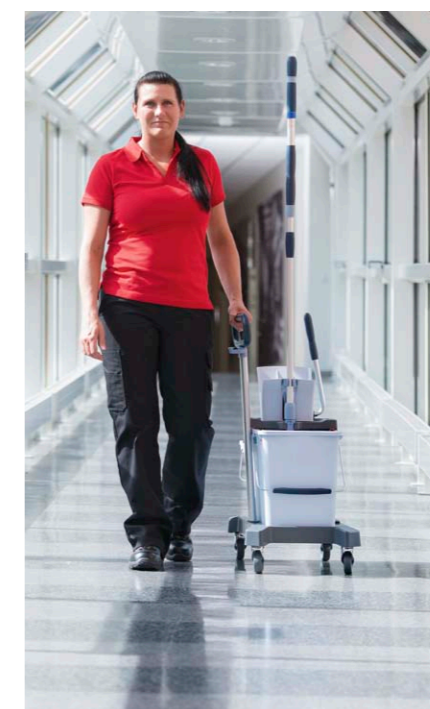

Почему легче?

Легкость использования и минимум обучения персонала — одно из основных требований в клининговых услугах. В УльтраСпид Про каждый элемент:

- эргономичен
- разработан для простого понимания и легкого использования
- не требует длительного обучения персонала.

Каждый элемент УльтраСпид Про разработан для удобства в работе и гибкости в использовании.