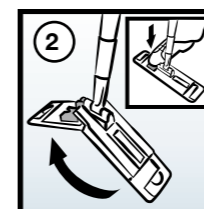

2 Сложите держатель насадок, наступив ногой на педаль