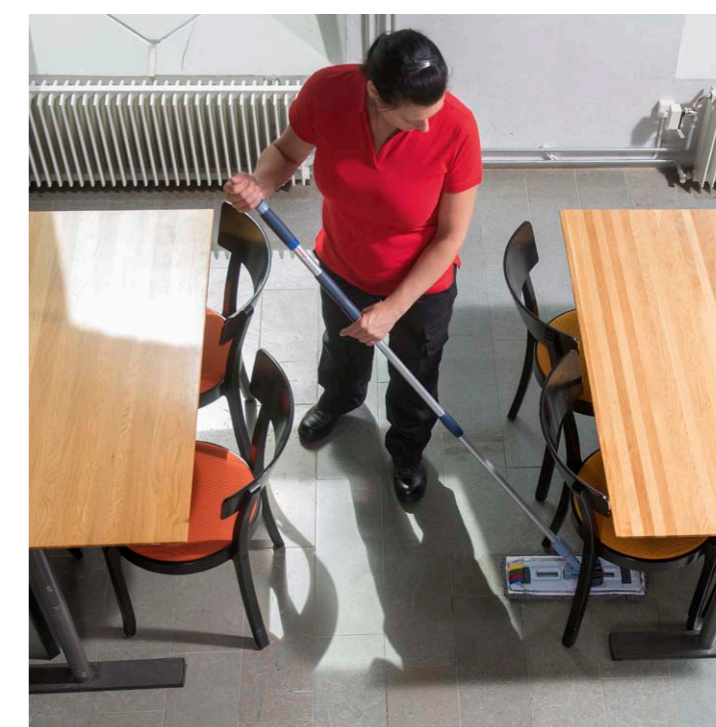

Двухведерная система теперь

в 2 раза компактней!

Двухведерная система УльтраСпид Про для уборки площадей до 500 кв.м.:

- Офисы, небольшие магазины
- Учебные, дошкольные центры и клубы
- Салоны красоты, SPA центры и т.д.