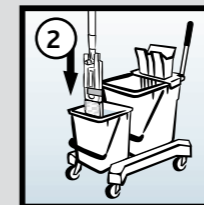

2 Опустить сложенный держатель с mopом в 10 л ведро