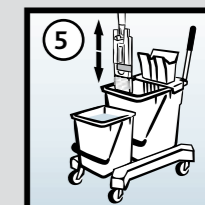

4 Вымыть участок пола. Одним чистым mopом УльтраСпид Про можно помыть около 20 кв. м пола до следующего ополаскивания

5 Тщательно прополоскать грязный mop в 25 л ведре