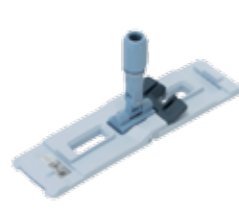

Держатель мопов
УльтраСпид Про 40 см
Арт. 147593