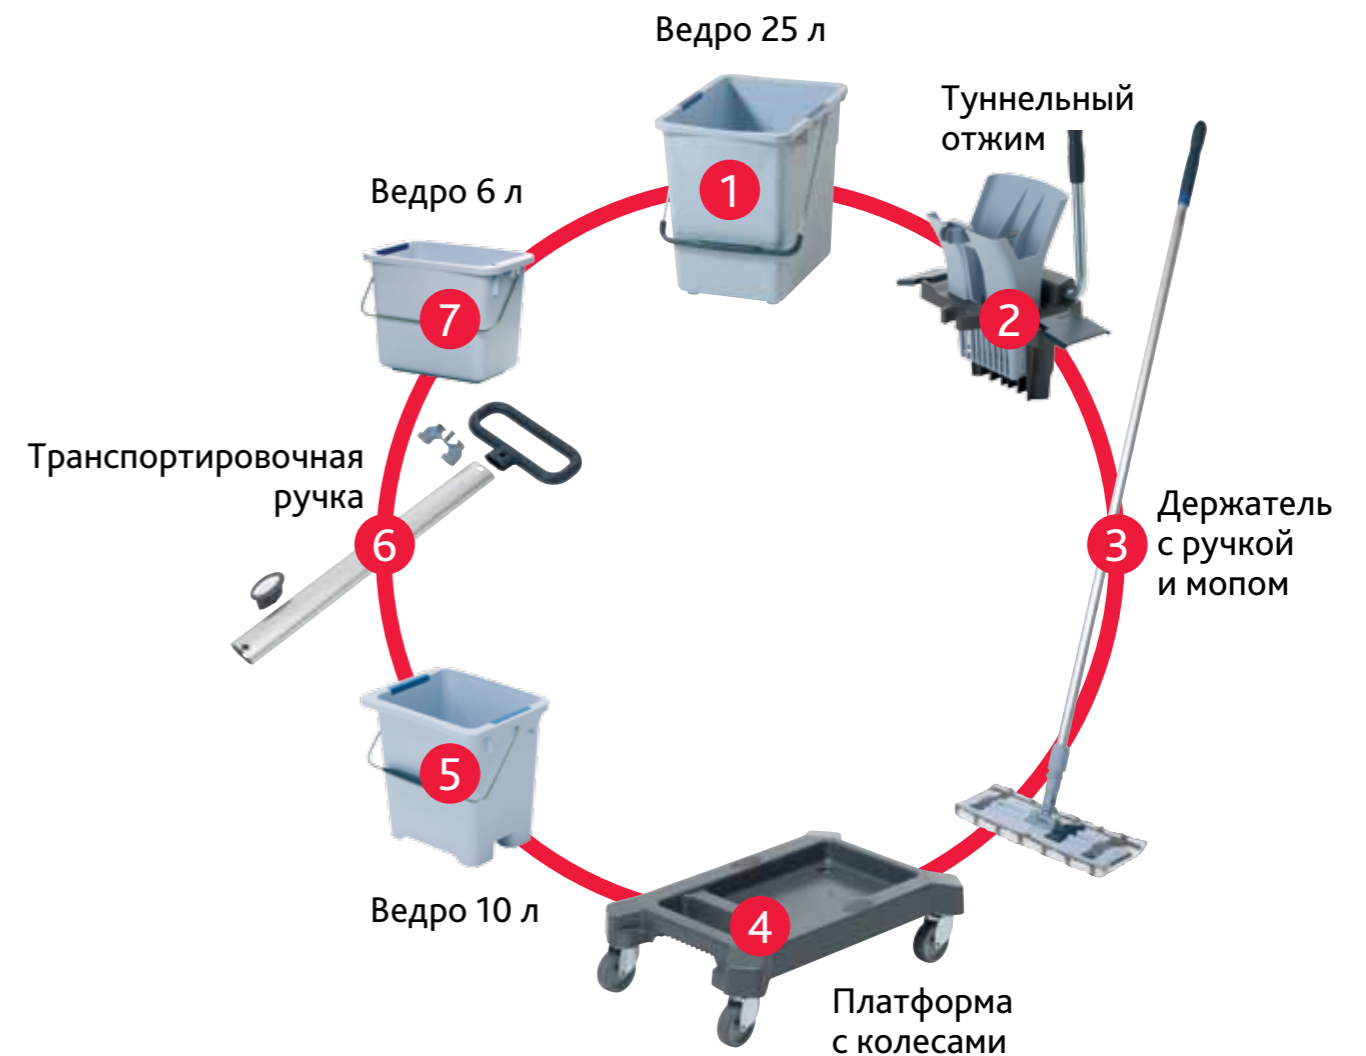

Простая и понятная система

- ✓ Основа системы - ведро 25 л, высокоэффективный туннельный отжим и держатель с ручкой и mopом (номера 1, 2, 3 на схеме)
- ✓ Для повышения эргономики, производительности труда и результата уборки к системе добавляется мобильная платформа на колесах и второе ведро (номера 4 и 5)
- ✓ Для удобства перемещения системы по объекту и размещения мягкого уборочного инвентаря разработаны транспортировочная ручка и ведро на 6 л (номера 6 и 7)

Таким образом, система превращается в универсальную мобильную рабочую станцию с полностью совместимыми между собой элементами