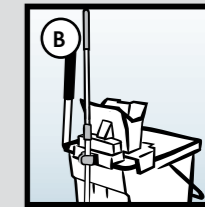

В На задней стенке отжима

Варианты крепления ручки держателя насадок:

Отжим можно установить как по центру двухведерной тележки, так и с краю. Однако, чтобы не допустить протекания воды, отжим необходимо закрепить на плоской стороне ведра (не на выпуклой)