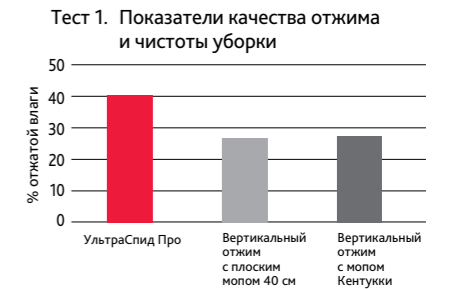

УльтраСпид Про — самый эффективный отжим*

Вертикальный отжим УльтраСпид Про отжимает 40,5% влаги с мопа

Системы	УльтраСпид Про	Вертикальный отжим с плоским мопом 40 см	Вертикальный отжим с мопом Кентукки
Средний результат отжатой влаги, %	40,5	26,7	27,4