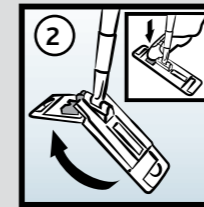

2 Сложить держатель мопов, наступив ногой на педаль