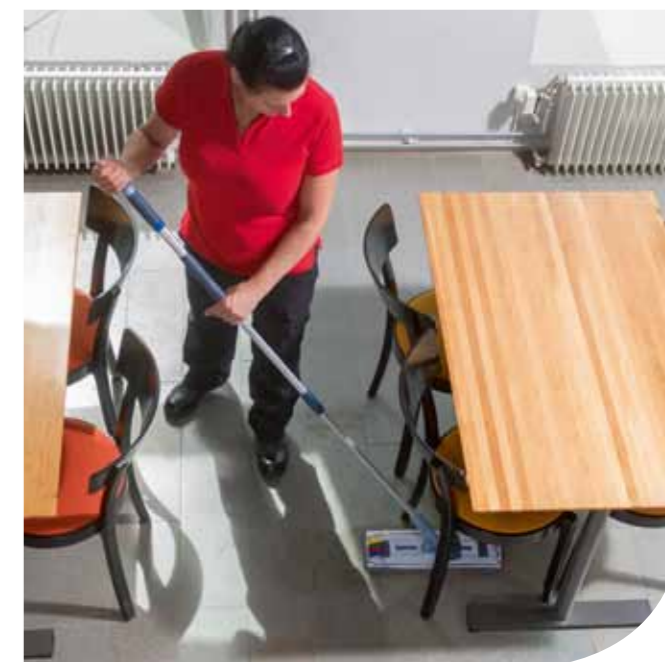

Подходит для уборки:

- Офисов, магазинов, жилых комплексов
- Учебных и досуговых центров
- Салонов красоты, СПА центров, фитнес-клубов
- Отелей, ресторанов, кафе, столовых

УльтраСпид Про

Ассортимент

Одноведерная система с туннельным отжимом