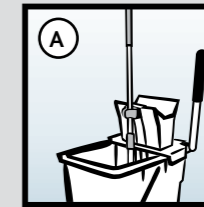

А На передней стенке отжима