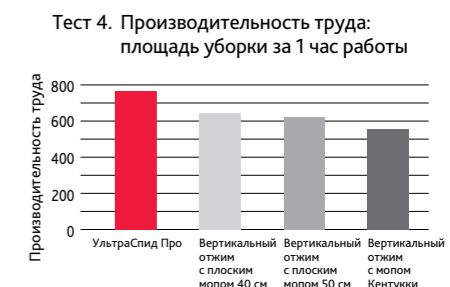

УльтраСпид Про — самая высокая производительность*

Скорость уборки — 766 кв. м в час***

Системы	УльтраСпид Про	Вертикальный отжим с плоским мопом 40 см	Вертикальный отжим с плоским мопом 50 см	Вертикальный отжим с мопом Кентукки
Площадь уборки в час (3600 с), кв. м	766	643	621	554