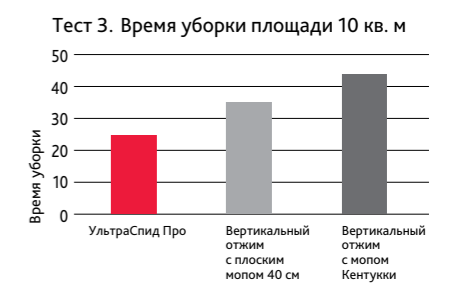

УльтраСпид Про — самая быстрая система*

Уборка 10 кв. м всего за 27 секунд!

Системы	УльтраСпид Про	Вертикальный отжим с плоским мопом 40 см	Вертикальный отжим с мопом Кентукки
Средний показатель по трем клинерам: время в секундах, включая полный цикл отжима	27	36	65