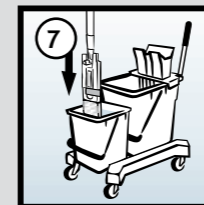

7 Снова опустить mop в 10 л ведро с моющим раствором