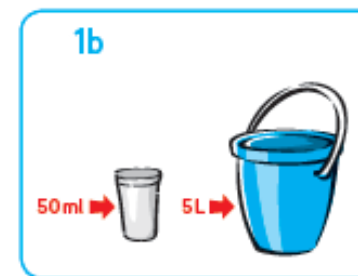

Низкий уровень
пенообразования

При уборке вручную:
100мл на 5л воды

При использовании
поломоечной машины:
50мл на 5л воды.
Увеличить
концентрацию до
250мл на 5л воды при
сильных загрязнениях

Нанести моющий
раствор на пол,
используя моп или
поломоечную машину.