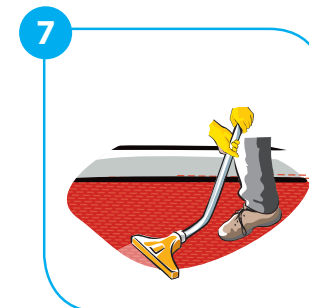

Рабочая карта - Tapi Extract C1b

Канистра 5 л

Область применения:

Ковры

**ПЕРЕД ПРИМЕНЕНИЕМ ПРОВЕРИТЬ
ЦВЕТСТОЙКОСТЬ МАТЕРИАЛА**

Безопасность:

- Не классифицируется.
- При продолжительном контакте использовать защитные перчатки.

Пропыле-
сосить ковер.

Предваритель-
но удалить
видимые
пятна и
следы обуви
с помощью
пятновыводи-
теля.

Произвести
экстракцию ковра.

Оставить ковер
для высыхания.

Пропылесосить
ковер.

MG_014 - 03/13 ru-RU