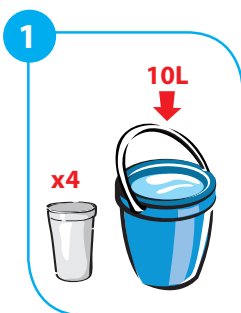

Рабочая карта - Tapi Extract C1b

Канистра 5 л

Область применения:

Ковры

**ПЕРЕД ПРИМЕНЕНИЕМ ПРОВЕРИТЬ
ЦВЕТСТОЙКОСТЬ МАТЕРИАЛА**

Безопасность:

- Не классифицируется.
- При продолжительном контакте использовать защитные перчатки.

Для использования с
экстракторной
машиной

Одобрено
международной
организацией
Woolsafe Institute

Обладает яблочными
ароматом

Применение...

Разбавление:
4 крышечки
на 10 л
теплой воды.

Вылить
готовый
раствор в бак
машины.
Пеногашение
не требуется.