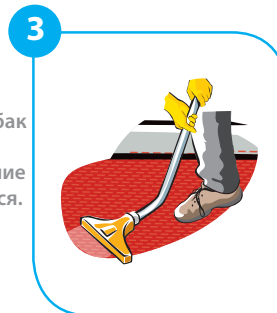

Рабочая карта - Tapi Extract C1b

Канистра 5 л

Область применения:

Ковры

**ПЕРЕД ПРИМЕНЕНИЕМ ПРОВЕРИТЬ
ЦВЕТСТОЙКОСТЬ МАТЕРИАЛА**

Безопасность:

- Не классифицируется.
- При продолжительном контакте использовать защитные перчатки.

Для использования с
экстракторной
машиной

Одобрено
международной
организацией
Woolsafe Institute

Обладает яблочными
ароматом

Применение...

Разбавление:
4 крышечки
на 10 л
теплой воды.

Вылить
готовый
раствор в бак
машины.
Пеногашение
не требуется.