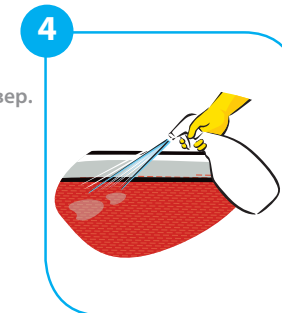

Рабочая карта - Tapi Extract C1b

Канистра 5 л

Область применения:

Ковры

**ПЕРЕД ПРИМЕНЕНИЕМ ПРОВЕРИТЬ
ЦВЕТСТОЙКОСТЬ МАТЕРИАЛА**

Безопасность:

- Не классифицируется.
- При продолжительном контакте использовать защитные перчатки.

Для использования с
экстракторной
машиной

Одобрено
международной
организацией
Woolsafe Institute

Обладает яблочными
ароматом

Применение...

Разбавление:
4 крышечки
на 10 л
теплой воды.

Вылить
готовый
раствор в бак
машины.
Пеногашение
не требуется.

Пропыле-
сосить ковер.

Предваритель-
но удалить
видимые
пятна и
следы обуви
с помощью
пятновыводи-
теля.

Произвести
экстракцию ковра.

Оставить ковер
для высыхания.

Пропылесосить
ковер.

MG_014 - 03/13 ru-RU