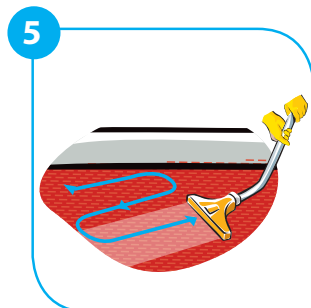

Произвести
экстракцию ковра.